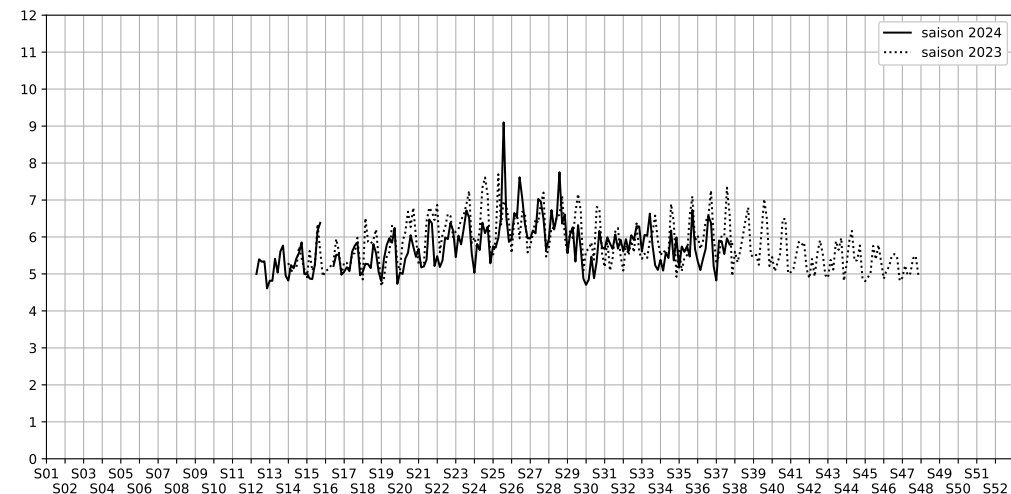

Indice Harmonica Nuit [22h-06h]
Comparaison avec saison précédente à jour équivalent