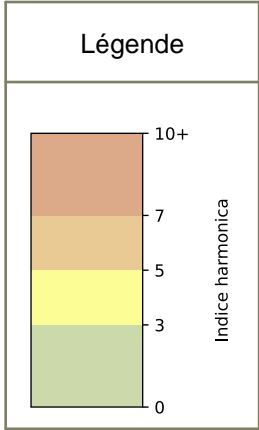

SYNTHÈSE DES SITES SUR LA SEMAINE
Par Indice Harmonica nocturne [22h-06h] décroissant

	Nuit du lundi 09/09/2024 au mardi 10/09/2024	Nuit du mardi 10/09/2024 au mercredi 11/09/2024	Nuit du mercredi 11/09/2024 au jeudi 12/09/2024	Nuit du jeudi 12/09/2024 au vendredi 13/09/2024	Nuit du vendredi 13/09/2024 au samedi 14/09/2024	Nuit du samedi 14/09/2024 au dimanche 15/09/2024	Nuit du dimanche 15/09/2024 au lundi 16/09/2024
1	BERCY (6,7)	BERCY (7,0)	BERCY (6,0)	BERCY (7,1)	BERCY (7,6)	GARE (3) (7,8)	BERCY (6,9)
2	GARE (1) (5,3)	GARE (4) (5,9)	GARE (3) (6,0)	GARE (3) (6,2)	GARE (3) (7,2)	BERCY (7,5)	GARE (3) (5,8)
3	GARE (3) (5,0)	GARE (6) (5,5)	GARE (4) (5,9)	GARE (6) (5,7)	GARE (1) (6,1)	GARE (5) (6,7)	GARE (4) (5,8)
4	GARE (5) (5,0)	GARE (5) (5,3)	GARE (6) (5,8)	GARE (4) (5,5)	GARE (6) (6,1)	GARE (6) (6,1)	GARE (1) (5,4)
5	GARE (4) (4,8)	GARE (1) (5,1)	GARE (1) (5,5)	GARE (1) (5,3)	GARE (4) (6,0)	GARE (1) (5,9)	GARE (6) (5,1)
6	GARE (6) (4,8)	GARE (3) (5,1)	GARE (5) (5,5)	GARE (5) (5,2)	GARE (5) (6,0)	GARE (4) (5,8)	GARE (5) (4,8)
7	GARE (2) (4,3)	GARE (2) (4,9)	GARE (2) (5,2)	GARE (2) (4,9)	GARE (2) (5,4)	GARE (2) (5,5)	GARE (2) (4,5)