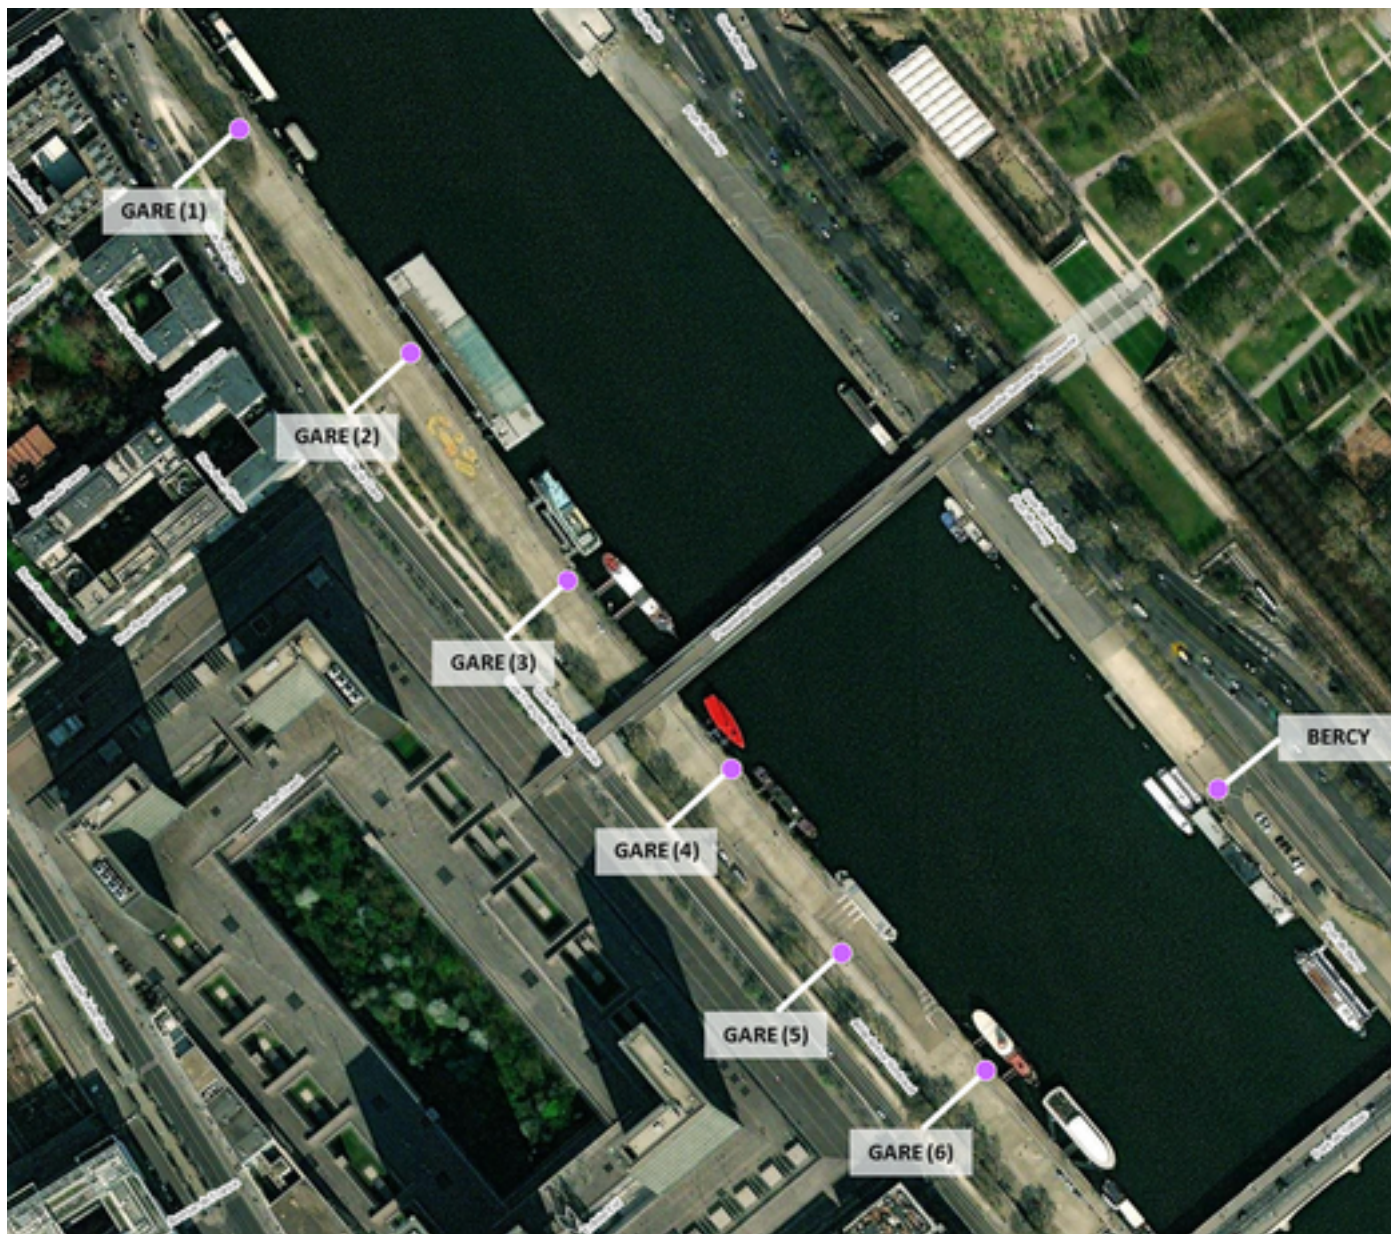

Capteurs méduse PORTS GARE-BERCY

2024 / sem. 37 (du 09/09/2024 au 15/09/2024)

NB : Chaque capteur est désigné par le nom de la rue dans laquelle il est implanté

Capteurs méduse PORTS GARE-BERCY

2024 / sem. 37 (du 09/09/2024 au 15/09/2024)

SYNTHÈSE DES SITES SUR LA SEMAINE
Par Indice Harmonica nocturne [22h-06h] décroissant

	Nuit du lundi 09/09/2024 au mardi 10/09/2024	Nuit du mardi 10/09/2024 au mercredi 11/09/2024	Nuit du mercredi 11/09/2024 au jeudi 12/09/2024	Nuit du jeudi 12/09/2024 au vendredi 13/09/2024	Nuit du vendredi 13/09/2024 au samedi 14/09/2024	Nuit du samedi 14/09/2024 au dimanche 15/09/2024	Nuit du dimanche 15/09/2024 au lundi 16/09/2024
1	BERCY (6,7)	BERCY (7,0)	BERCY (6,0)	BERCY (7,1)	BERCY (7,6)	GARE (3) (7,8)	BERCY (6,9)
2	GARE (1) (5,3)	GARE (4) (5,9)	GARE (3) (6,0)	GARE (3) (6,2)	GARE (3) (7,2)	BERCY (7,5)	GARE (3) (5,8)
3	GARE (3) (5,0)	GARE (6) (5,5)	GARE (4) (5,9)	GARE (6) (5,7)	GARE (1) (6,1)	GARE (5) (6,7)	GARE (4) (5,8)
4	GARE (5) (5,0)	GARE (5) (5,3)	GARE (6) (5,8)	GARE (4) (5,5)	GARE (6) (6,1)	GARE (6) (6,1)	GARE (1) (5,4)
5	GARE (4) (4,8)	GARE (1) (5,1)	GARE (1) (5,5)	GARE (1) (5,3)	GARE (4) (6,0)	GARE (1) (5,9)	GARE (6) (5,1)
6	GARE (6) (4,8)	GARE (3) (5,1)	GARE (5) (5,5)	GARE (5) (5,2)	GARE (5) (6,0)	GARE (4) (5,8)	GARE (5) (4,8)
7	GARE (2) (4,3)	GARE (2) (4,9)	GARE (2) (5,2)	GARE (2) (4,9)	GARE (2) (5,4)	GARE (2) (5,5)	GARE (2) (4,5)