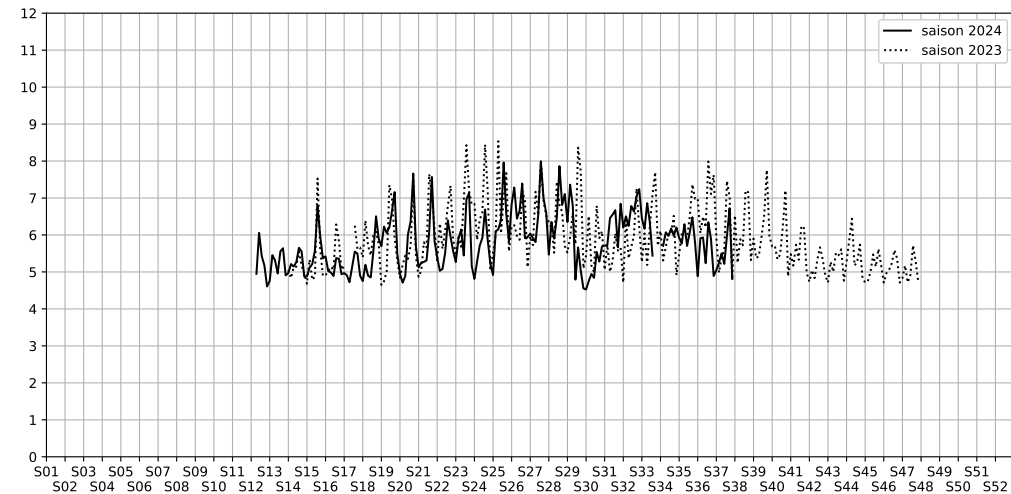

Indice Harmonica Nuit [22h-06h]
Comparaison avec saison précédente à jour équivalent