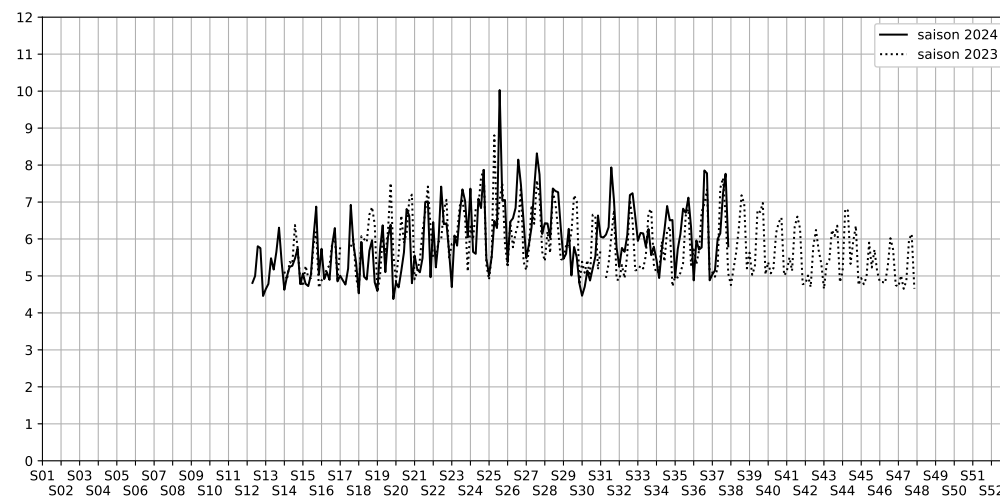

Indice Harmonica Nuit [22h-06h]
Comparaison avec saison précédente à jour équivalent