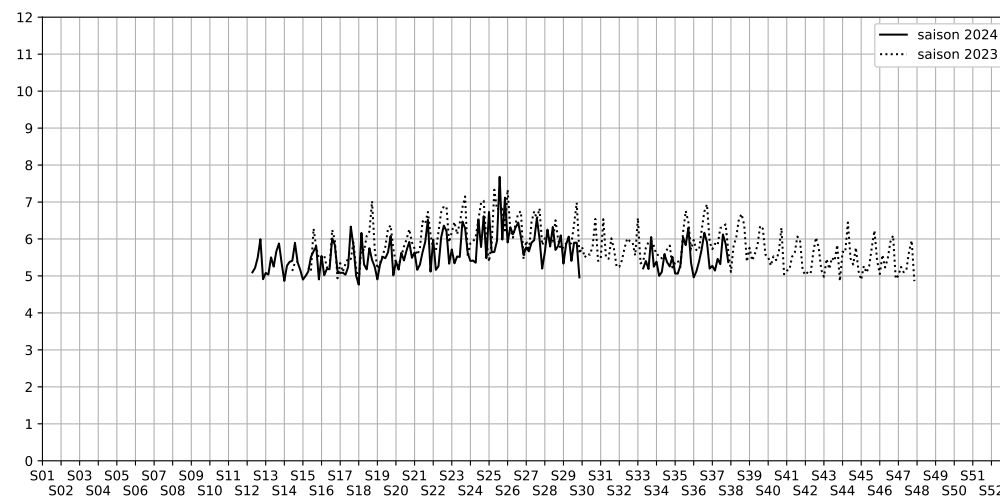

Indice Harmonica Nuit [22h-06h]
Comparaison avec saison précédente à jour équivalent