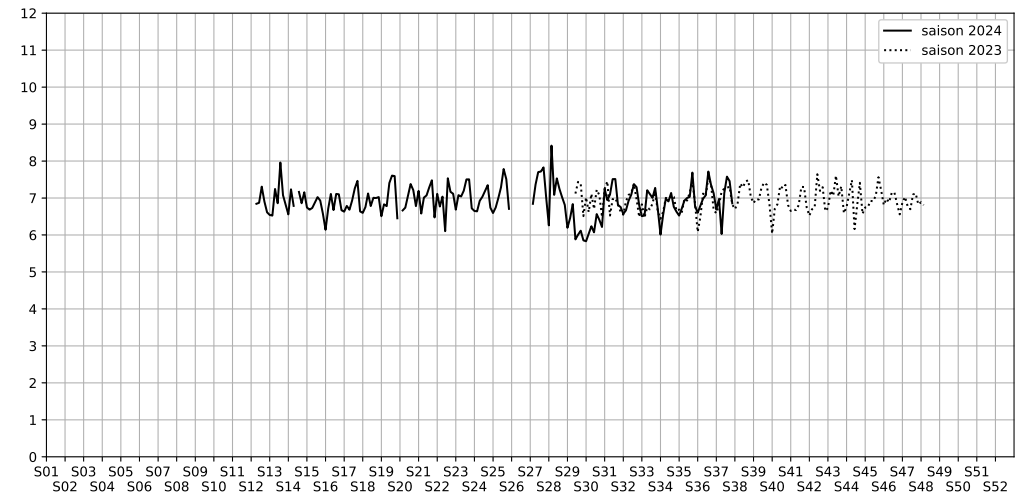

Indice Harmonica Nuit [22h-06h]
Comparaison avec saison précédente à jour équivalent