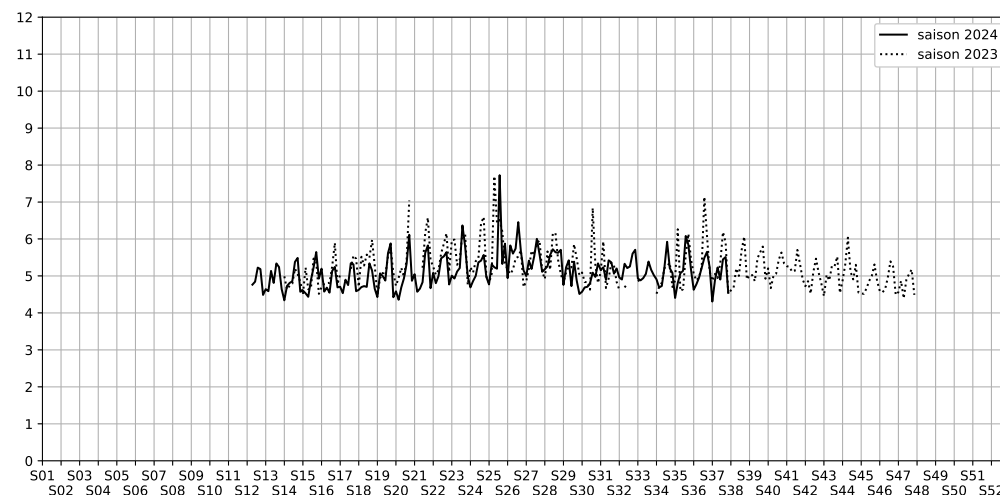

Indice Harmonica Nuit [22h-06h]
Comparaison avec saison précédente à jour équivalent